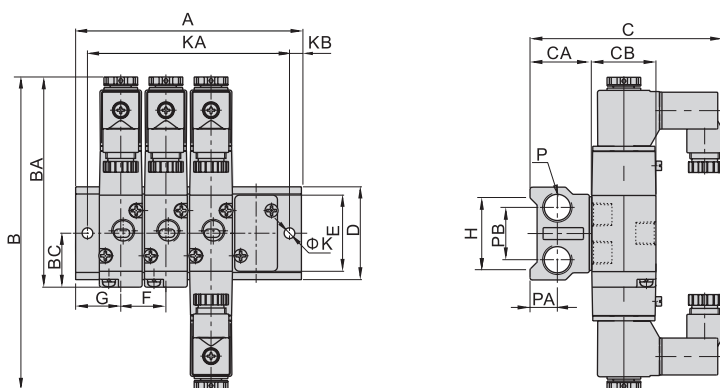

DIMENZIJE

PRIKLJUČNE PLOŠČE ZA 3/2 VENTILE

MERA	B	BA	BC	C	CA	CB	D	E	F	G	H	K	KB	P	PA	PB	A							
																	1 F	2 F	3 F	4 F	5 F	6 F	7 F	8 F
PRT 0532	131.5	88.5	22.7	81	26	27	39	32	19	19	30	4.5	5	G 1/4	11.5	22	38	57	76	95	114	133	152	171
PRT 0832	162.5	109	27.7	92.5	26	35	45	40	23	23	35	4.5	6	G 1/4	11.5	25	46	69	92	115	138	161	184	207
PRT 1032	175	120	32.5	99	30	40	52	47	28	27	42	4.5	6	G 3/8	13.5	28	54	82	110	138	166	194	222	250

MERA	A																KA															
	9 F	10 F	11 F	12 F	13 F	14 F	15 F	16 F	1 F	2 F	3 F	4 F	5 F	6 F	7 F	8 F	9 F	10 F	11 F	12 F	13 F	14 F	15 F	16 F								
PRT 0532	190	209	228	247	266	285	304	323	28	47	66	85	104	123	142	161	180	199	218	237	256	275	294	313								
PRT 0832	230	253	276	299	322	345	368	391	34	57	80	103	126	149	172	195	218	241	264	287	310	333	356	379								
PRT 1032	278	306	334	362	390	418	446	474	42	70	98	126	154	182	210	238	266	294	322	350	378	406	434	462