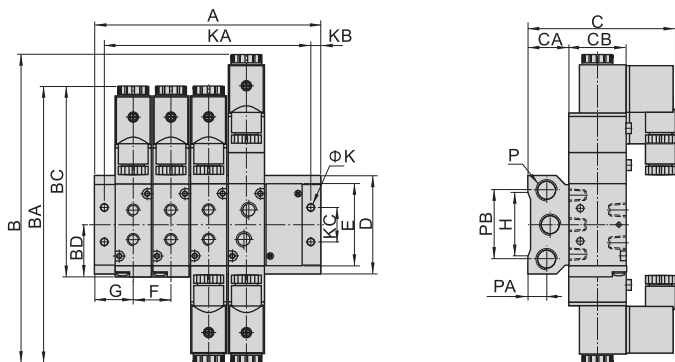

PRIKLJUČNE PLOŠČE ZA 5/2 IN 5/3 VENTILE

MERA	MODEL	B	BA	BC	BD	C	CA	CB	D	E	F	G	H	K	KB	KC	P	PA	PB	A							
		1 F	2 F	3 F	4 F	5 F	6 F	7 F	8 F																		
PRT 0552		154.5	142.5	99.5	28	79	26	27	58	43	19	19	36	4.5	5	20	1/4"	12.5	40	38	57	76	95	114	133	152	171
PRT 0852		189	171	117	31.7	93	27	35	61	51	23	23	38	4.5	6	21	1/4"	13	43	46	69	92	115	138	161	184	207
PRT 1052		208	190	135	40	99.5	31	40	75	65	28	27	54	4.5	6	26	3/8"	15	53	54	82	110	138	166	194	222	250
PRT 1552		243	223	168.5	57	112.5	39	50	104	94.5	35	31.5	75	5.5	7	32	1/2"	19	68	63	98	133	168	203	238	273	308

MERA	MODEL	A								KA															
		9 F	10 F	11 F	12 F	13 F	14 F	15 F	16 F	1 F	2 F	3 F	4 F	5 F	6 F	7 F	8 F	9 F	10 F	11 F	12 F	13 F	14 F	15 F	16 F
PRT 0552		190	209	228	247	266	285	304	323	28	47	66	85	104	123	142	161	180	199	218	237	256	275	294	313
PRT 0852		230	253	276	299	322	345	386	319	34	57	80	103	126	149	172	195	218	241	264	287	310	333	356	379
PRT 1052		278	306	334	362	-	-	-	-	42	70	98	126	154	182	210	238	266	294	322	350	-	-	-	-
PRT 1552		-	-	-	-	-	-	-	-	49	84	119	154	189	224	259	294	-	-	-	-	-	-	-	-